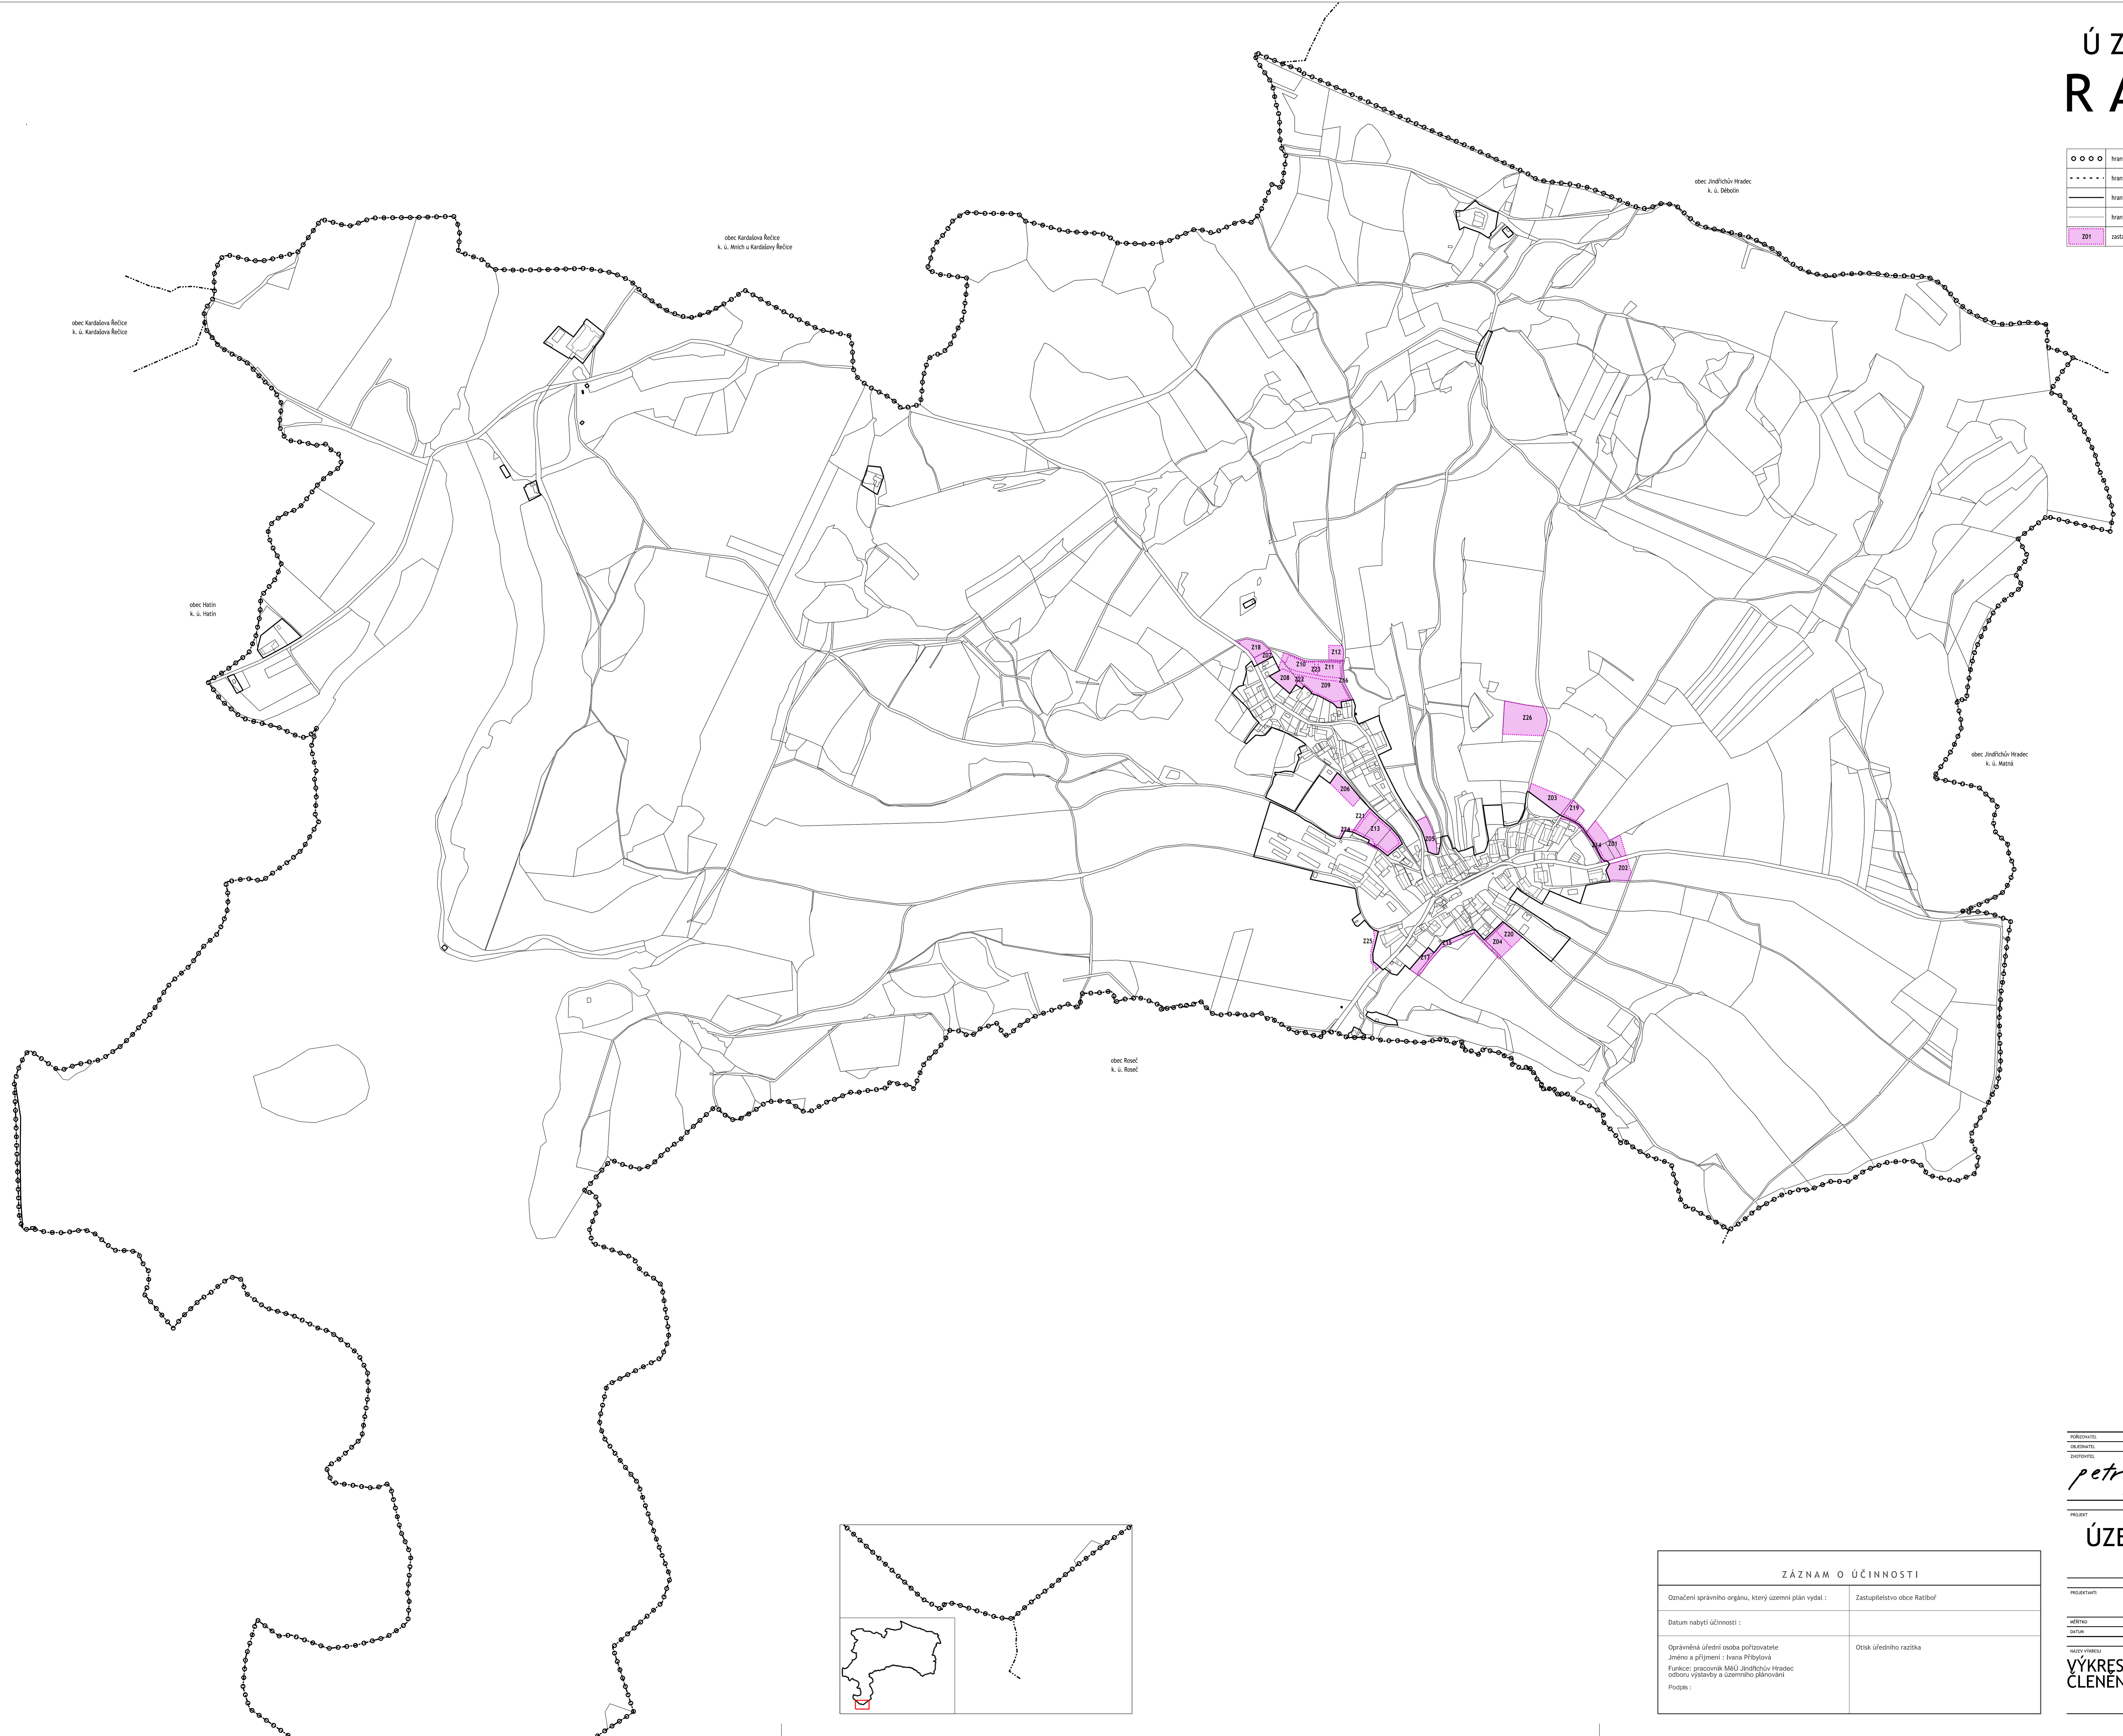

ÚZEMNÍ PLÁN RATIBOŘ

○ ○ ○ ○	hranice řešeného území
— · — · — ·	hranice katastrálních území
—	hranice zastavěného území k 15. 8. 2016
—	hranice parcel
■	zastavěné plochy

ZÁZNAM O ÚČINNOSTI	
Označení správního orgánu, který územní plán vydal :	Zastupitelstvo obce Ratibor
Datum nabytí účinnosti :	
Oprávněná úřední osoba pořizovatele Jméno a příjmení : Ivana Pňilytová Funkce: pracovník MěÚ Jindřichův Hradec odboru výstavby a územního plánování Podpis :	Otisk úředního razítka

PŘÍJEMCE: MĚSTSKÝ ÚŘAD - PŘÍRODNÍ HRADEC
 OBEC RATIBOŘ
 AUTORIZOVANÝ ARCHITEKT
 PRAHEMŠKÁ 333, 412 01 BRNO
 TEL.: +420 602 193 679
 www.petr-goles.cz

ÚZEMNÍ PLÁN RATIBOŘ
 PŘÍJEMCE: MĚSTSKÝ ÚŘAD - PŘÍRODNÍ HRADEC
 OBEC RATIBOŘ
 AUTORIZOVANÝ ARCHITEKT
 PRAHEMŠKÁ 333, 412 01 BRNO
 TEL.: +420 602 193 679
 www.petr-goles.cz
**VÝKRES ZÁKLADNÍHO
 ČLENĚNÍ ÚZEMÍ**